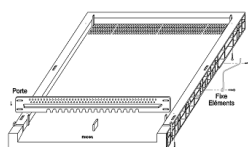

Fond de ruches ventilation arrière..... 7,00 €